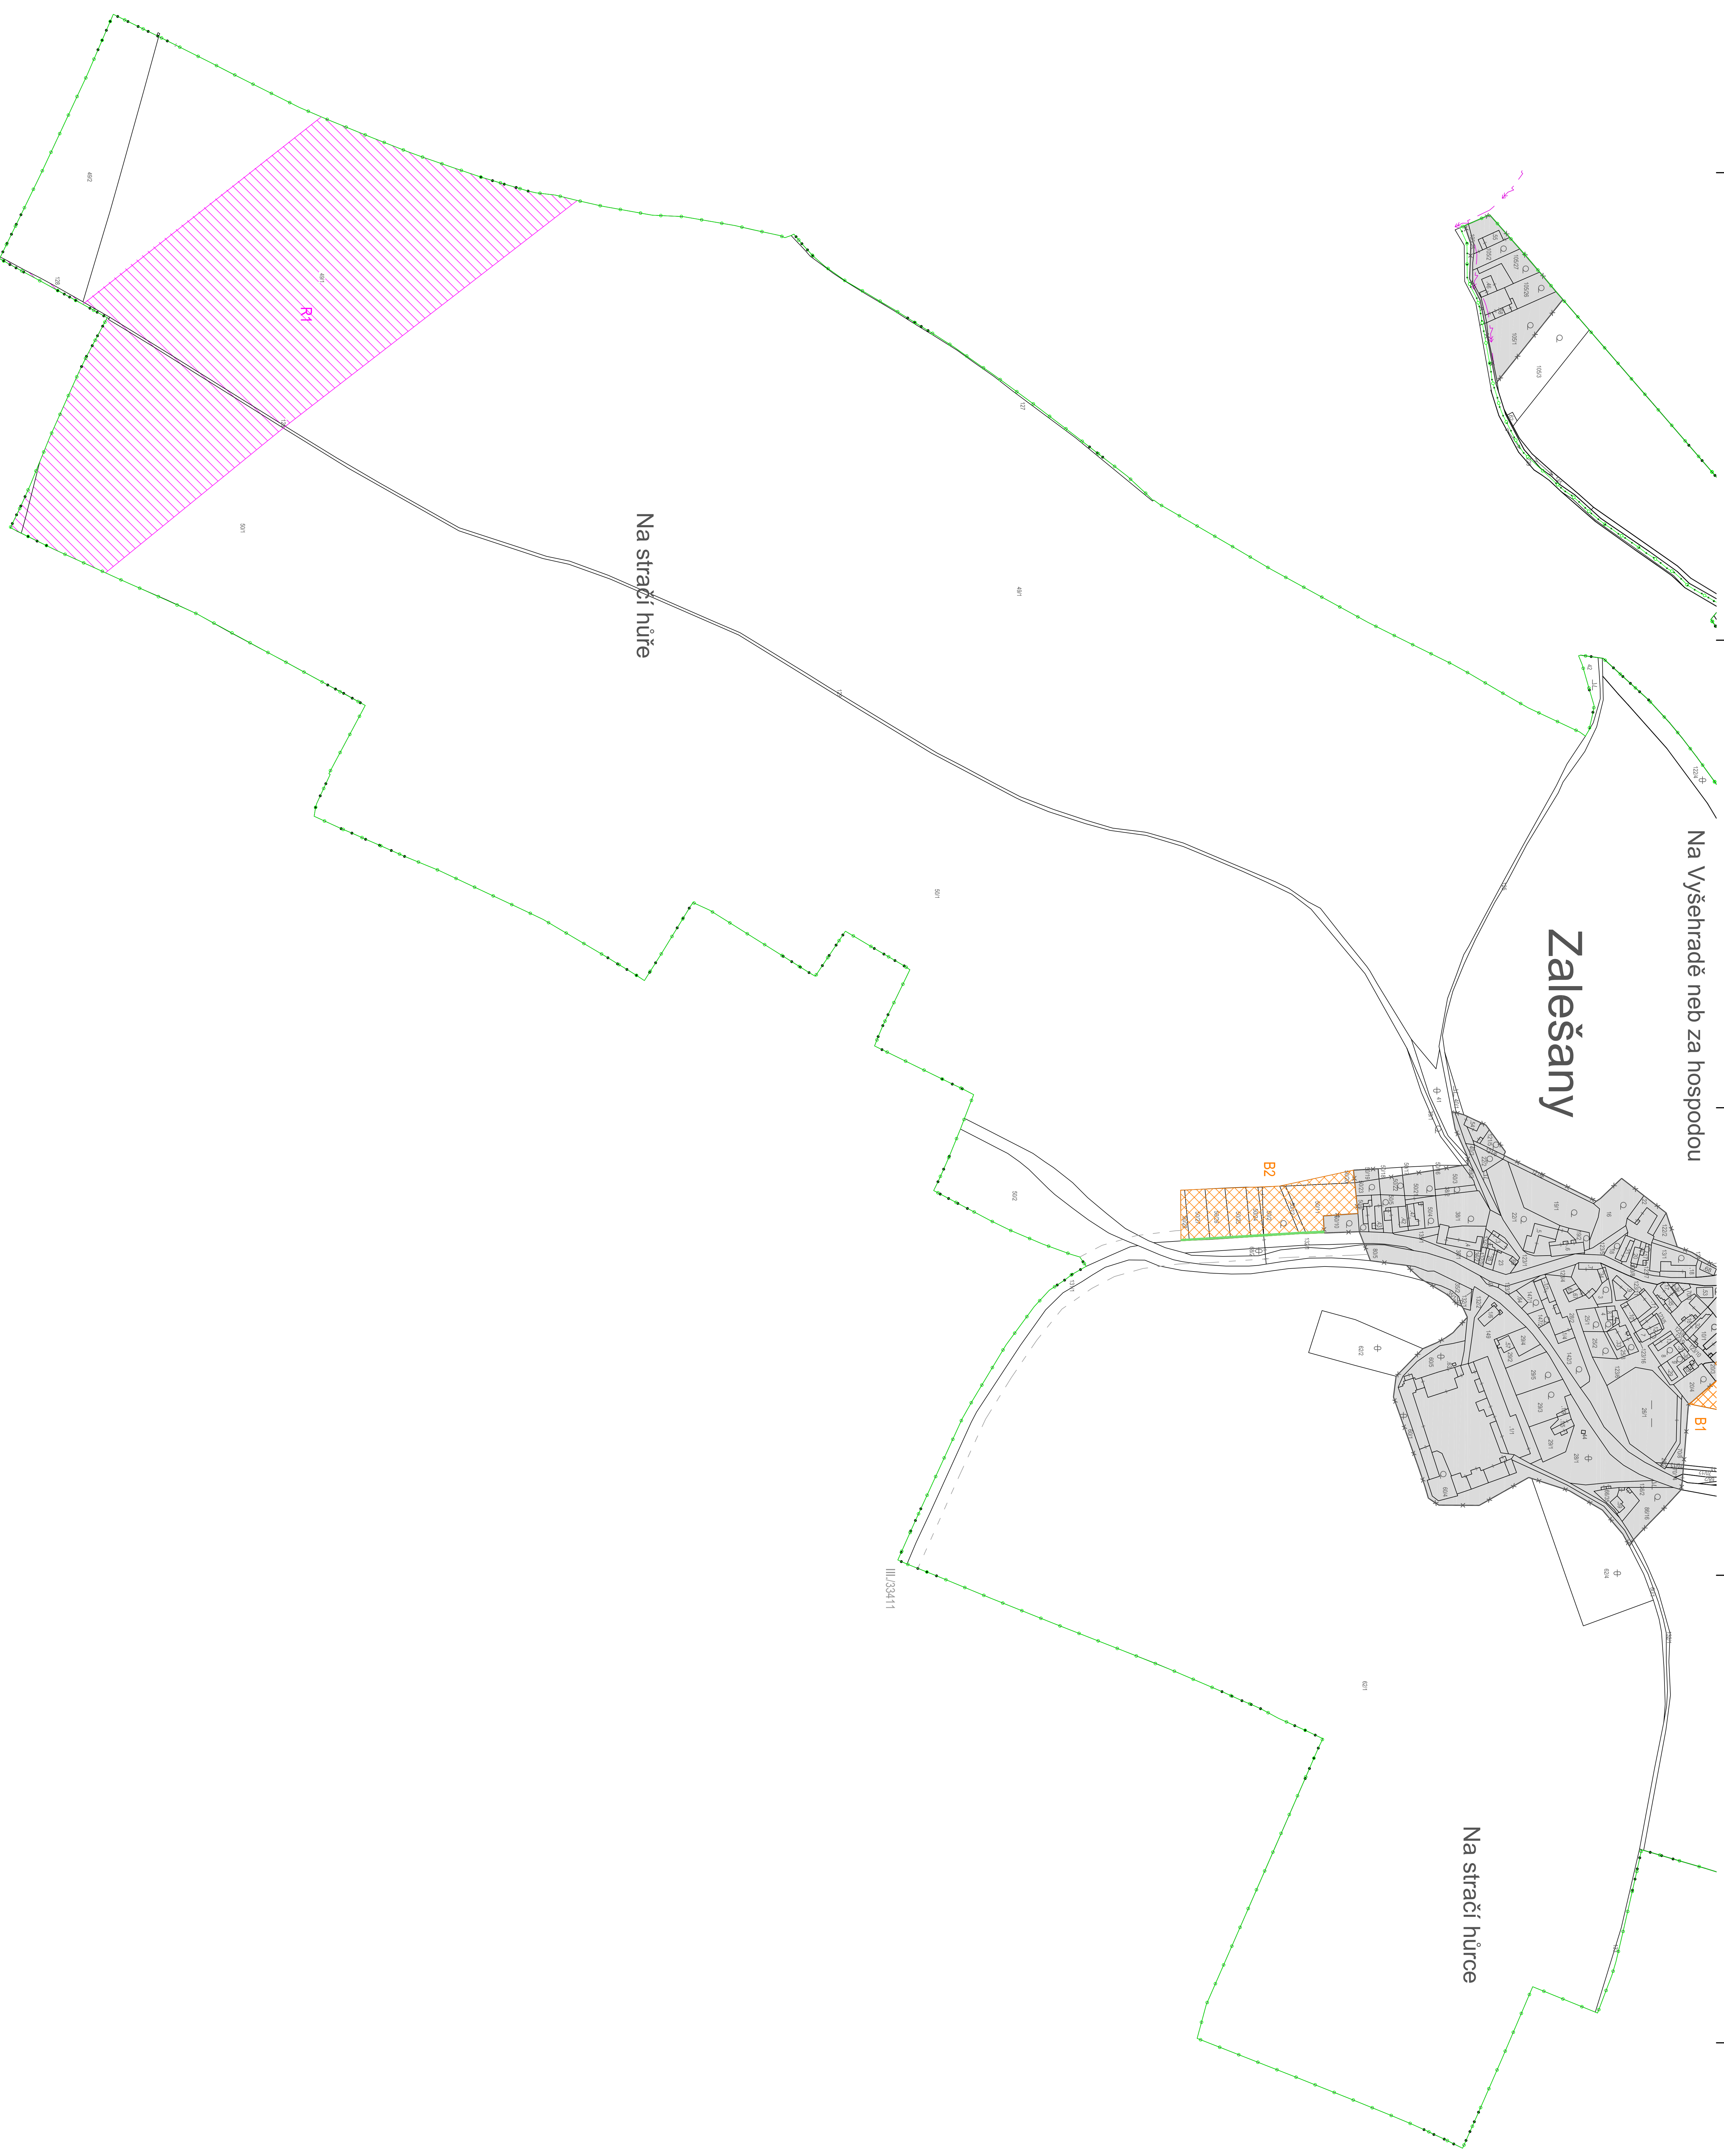

Na Vyšehradě neb za hospodou

Zalešany

Na stráči hůře

Na stráči hůře

LEGENDA

- ROVNICE A OČKA USTŘEDNĚNÉ ÚZEMÍ
- ROVNICE A OČKA ÚSTŘEDNĚNÉ ÚZEMÍ PRO KONTROLNÍ ÚZEMÍ - HRAŇE
- ROVNICE ÚZEMÍ PRO ROZVOJOVÁ ÚZEMÍ KONTROLNÍ ÚZEMÍ
- VEŘEJNÉ PROSTŘEDÍ STAVBY A VEŘEJNÉ PROSTŘEDÍ ÚZEMÍ PRO VEŘEJNÉ INFRASTRUKTURNÍ
- OPROSTOVANÁ A ROZVOJOVÁ ÚZEMÍ PRO ROZVOJOVÁ ÚZEMÍ